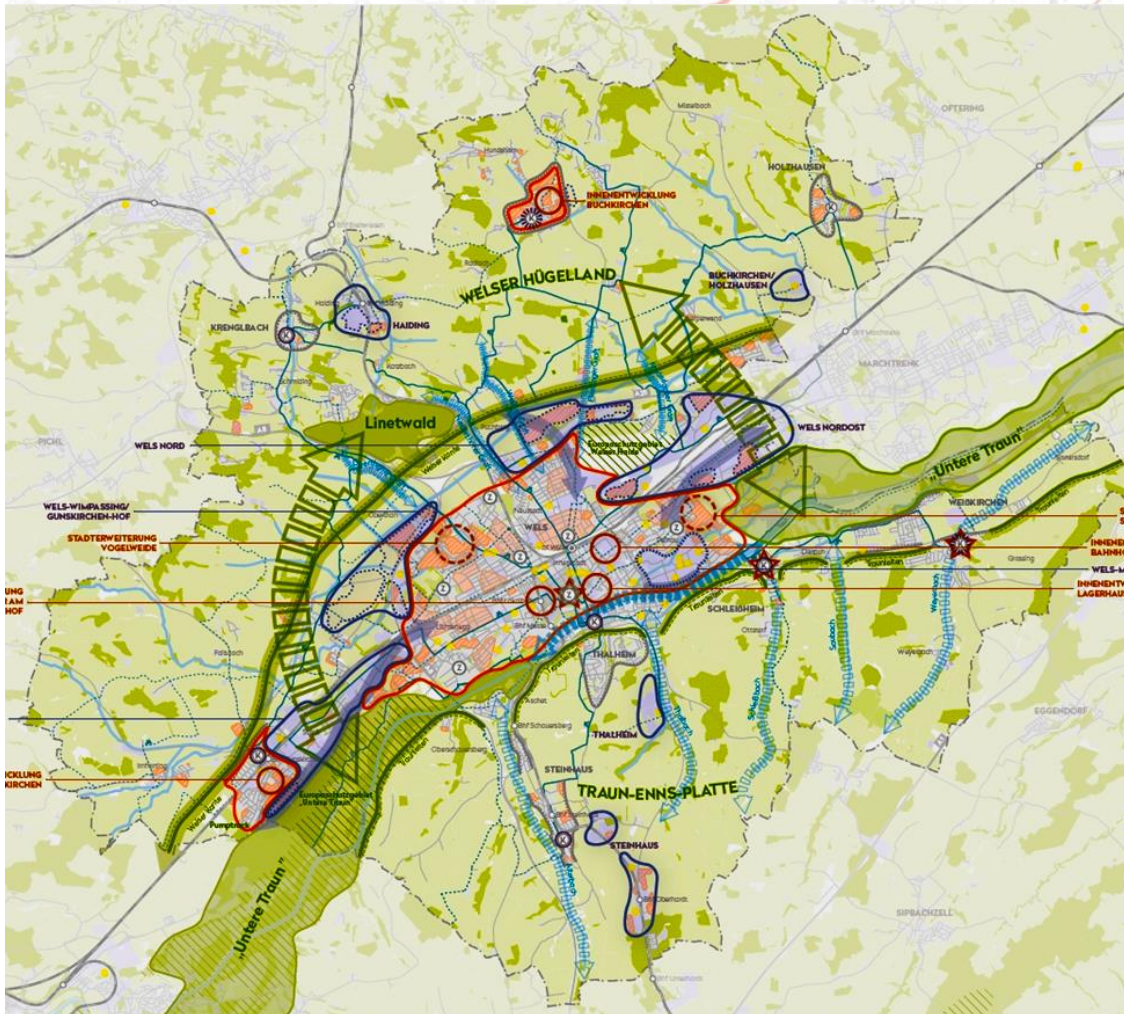

Oberösterreichische Stadtregionen im IWB/EFRE-Programm am Beispiel der Stadtregion Wels

Stadtregionen in Oberösterreich
Stadtregion Wels und Stadtregionales Forum
**Leitbild und Impulse für die interkommunale
Raumentwicklung in der Stadtregion Wels**

Stadtregionen in Oberösterreich

Stadtregion Wels und Stadtregionales Forum

Leitbild und Impulse für die interkommunale Raumentwicklung in der Stadtregion Wels

Leitbild im
Stadtrationalen
Forum beschlossen
Umsetzung des
LAROP 2107 in der
Stadtregion Wels
Leitziele für
Landschaft, Siedlung,
Wirtschaft, Mobilität
Projekte werden zur
Förderung eingereicht