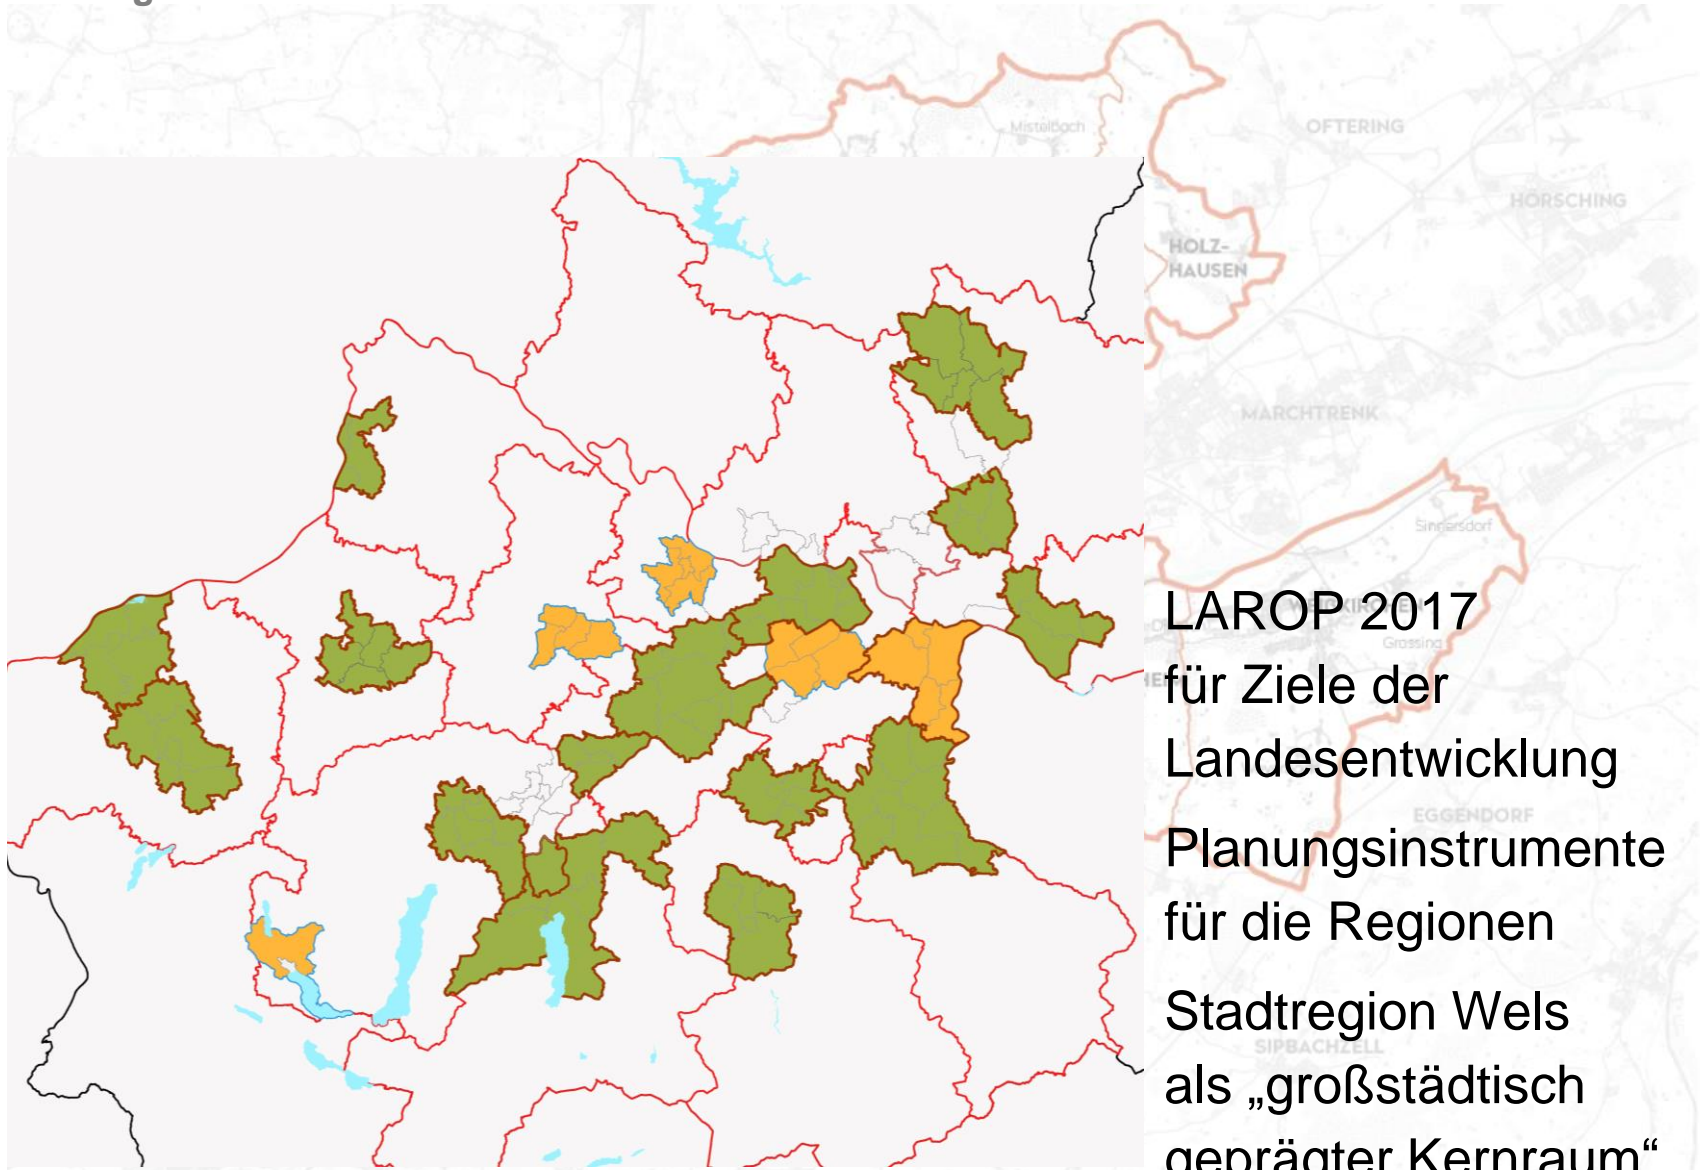

Oberösterreichische Stadtregionen im IWB/EFRE-Programm am Beispiel der Stadtregion Wels

Stadtregionen in Oberösterreich
Stadtregion Wels und Stadtregionales Forum
**Leitbild und Impulse für die interkommunale
Raumentwicklung in der Stadtregion Wels**

Stadtregionen in Oberösterreich

Stadtregion Wels und Stadtregionales Forum

Leitbild und Impulse für die interkommunale Raumentwicklung in der Stadtregion Wels

Leitbild im
Stadtrationalen
Forum beschlossen
Umsetzung des
LAROP 2107 in der
Stadtregion Wels
Leitziele für
Landschaft, Siedlung,
Wirtschaft, Mobilität
Projekte werden zur
Förderung eingereicht