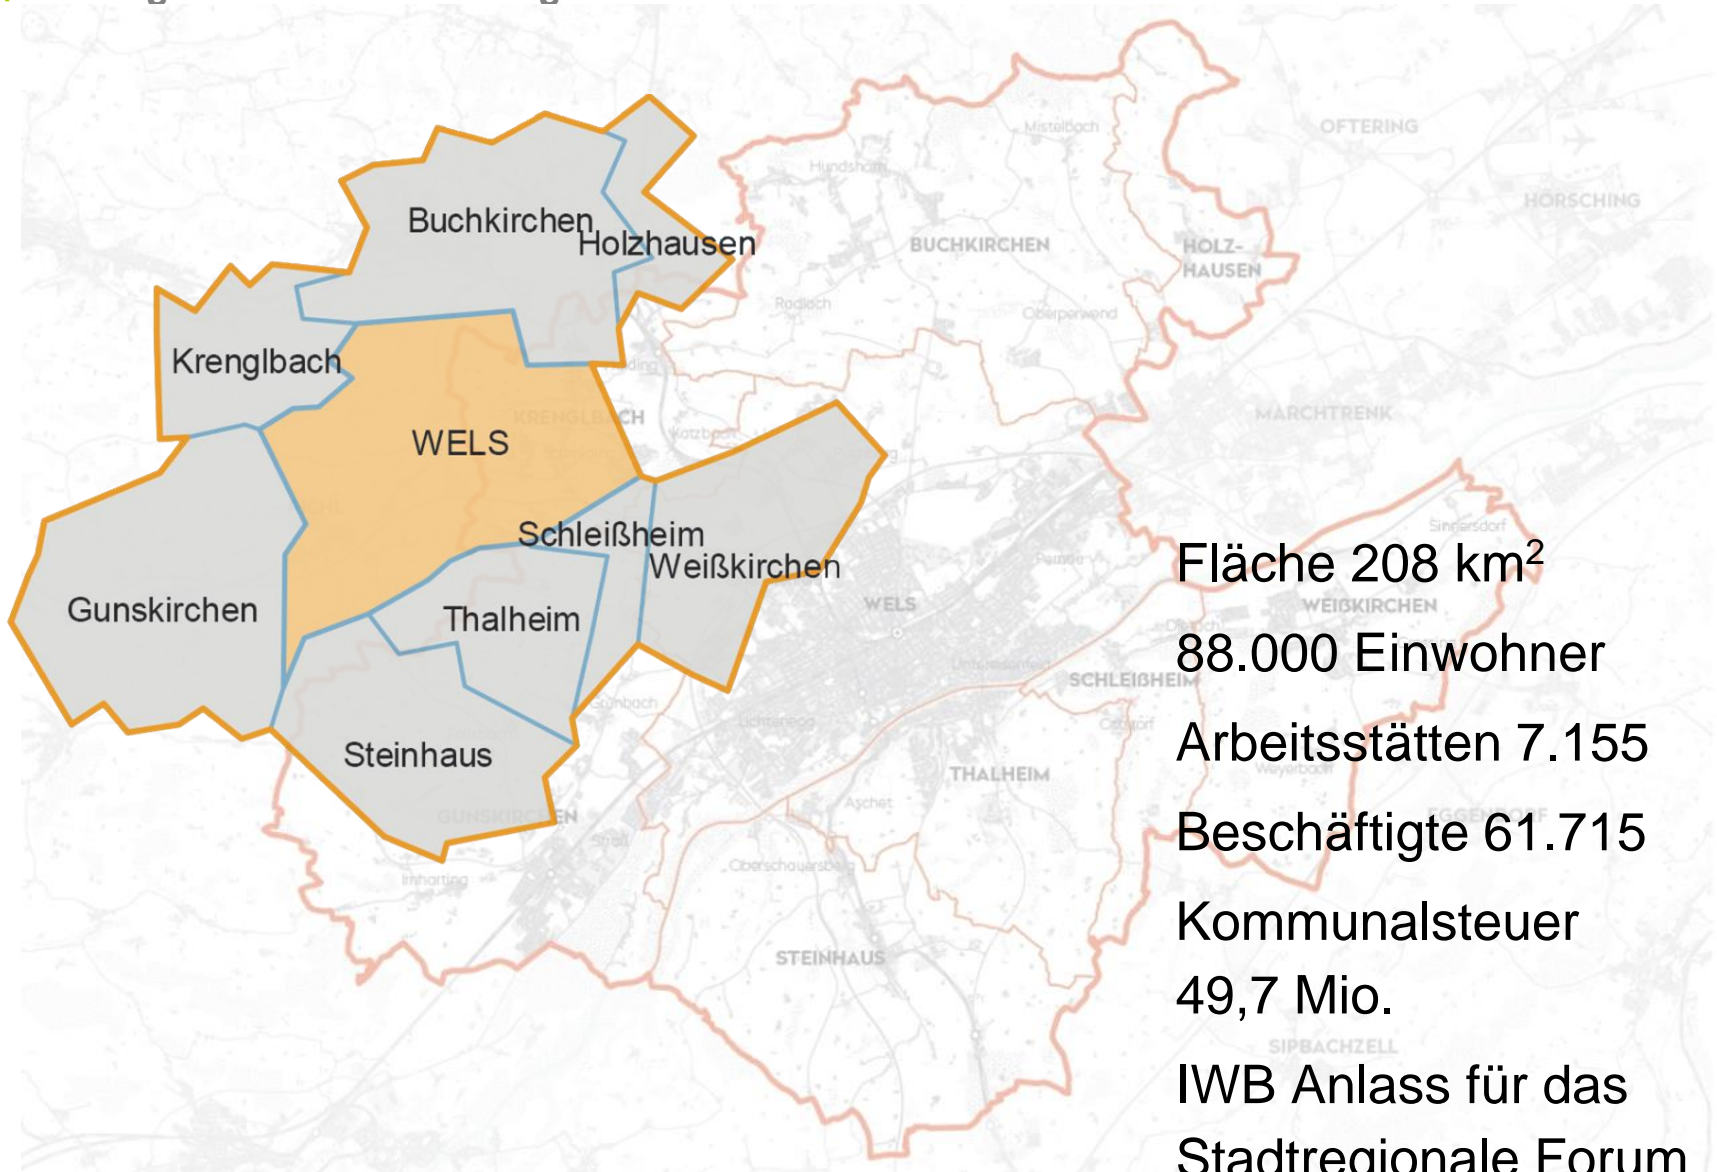

Oberösterreichische Stadtregionen im IWB/EFRE-Programm am Beispiel der Stadtregion Wels

Stadtregionen in Oberösterreich
Stadtregion Wels und Stadtregionales Forum
**Leitbild und Impulse für die interkommunale
Raumentwicklung in der Stadtregion Wels**

Stadtregionen in Oberösterreich

Stadtregion Wels und Stadtregionales Forum

Leitbild und Impulse für die interkommunale Raumentwicklung in der Stadtregion Wels

Leitbild im
Stadtrationalen
Forum beschlossen
Umsetzung des
LAROP 2107 in der
Stadtregion Wels
Leitziele für
Landschaft, Siedlung,
Wirtschaft, Mobilität
Projekte werden zur
Förderung eingereicht